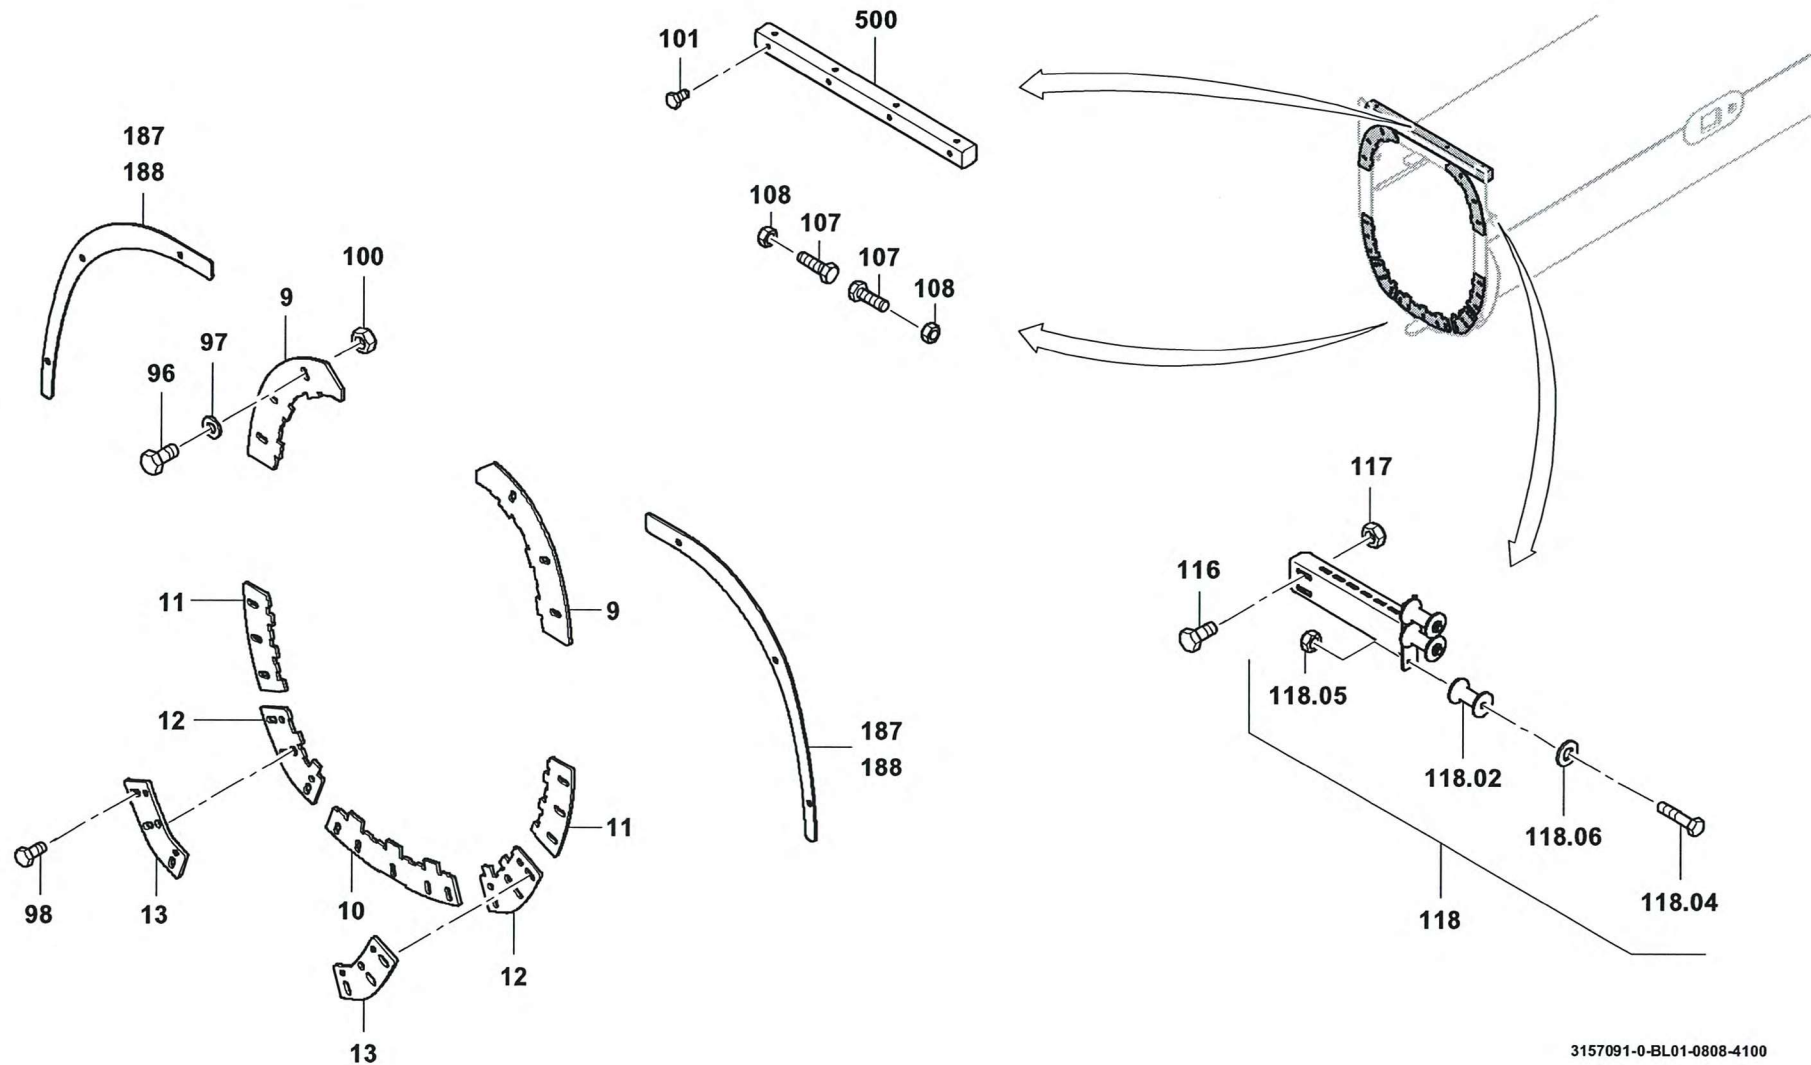

GROVE

EINBAUTEILE TELESKOP 5
COMPONENT PARTS TELESCOPIC PART 5

BILDTAFEL
PICTORIAL DISPLAY

GMK 5095

08.08

3157091-ETL #

1/7

G 506

3157091-0-BL01-0808-4100

GROVE

EINBAUTEILE TELESKOP 5
 COMPONENT PARTS TELESCOPIC PART 5

BILDТАFEL
 PICTORIAL DISPLAY

GMK 5095

08.08

3157091-ETL #

2/7

G 506

3157091-0-BL02-0808-4100

GROVE

EINBAUTEILE TELESKOP 5
 COMPONENT PARTS TELESCOPIC PART 5

BILDТАFEL
 PICTORIAL DISPLAY

GMK 5095

08.08

3157091-ETL #

3/7

G 506

GROVE

EINBAUTEILE TELESKOP 5
COMPONENT PARTS TELESCOPIC PART 5

BILDTAFEL
PICTORIAL DISPLAY

GMK 5095

08.08

3157091-ETL #