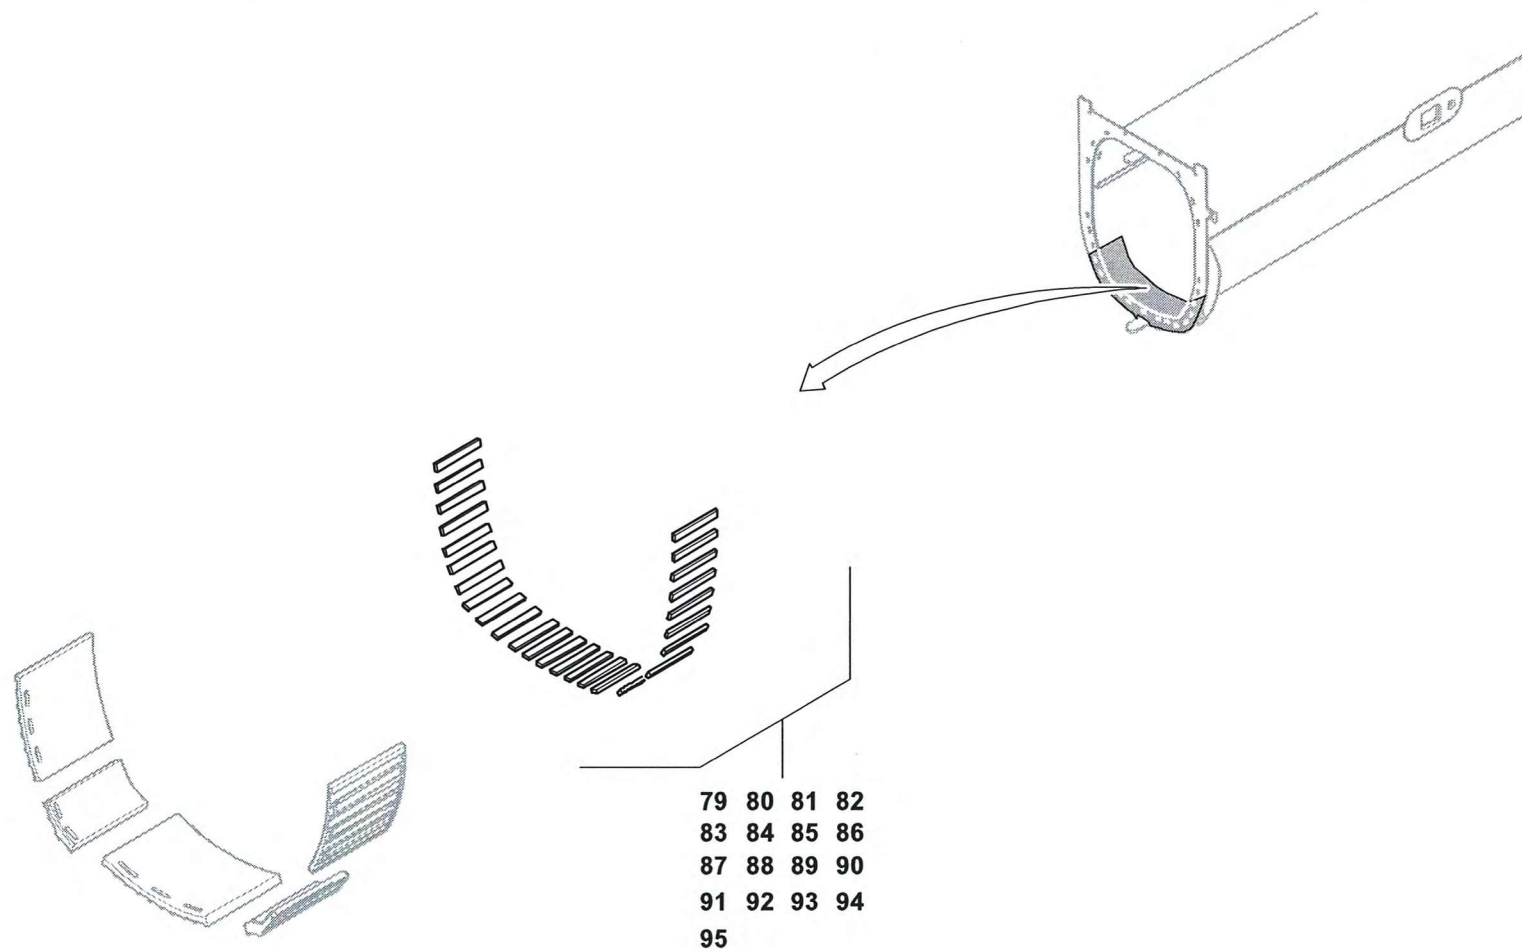

G 506

3157091-0-BL02-0808-4100

GROVE

EINBAUTEILE TELESKOP 5
 COMPONENT PARTS TELESCOPIC PART 5

BILDТАFEL
 PICTORIAL DISPLAY

GMK 5095

08.08

3157091-ETL #

3/7

G 506

GROVE

EINBAUTEILE TELESKOP 5
COMPONENT PARTS TELESCOPIC PART 5

BILDTAFEL
PICTORIAL DISPLAY

GMK 5095

08.08

3157091-ETL #