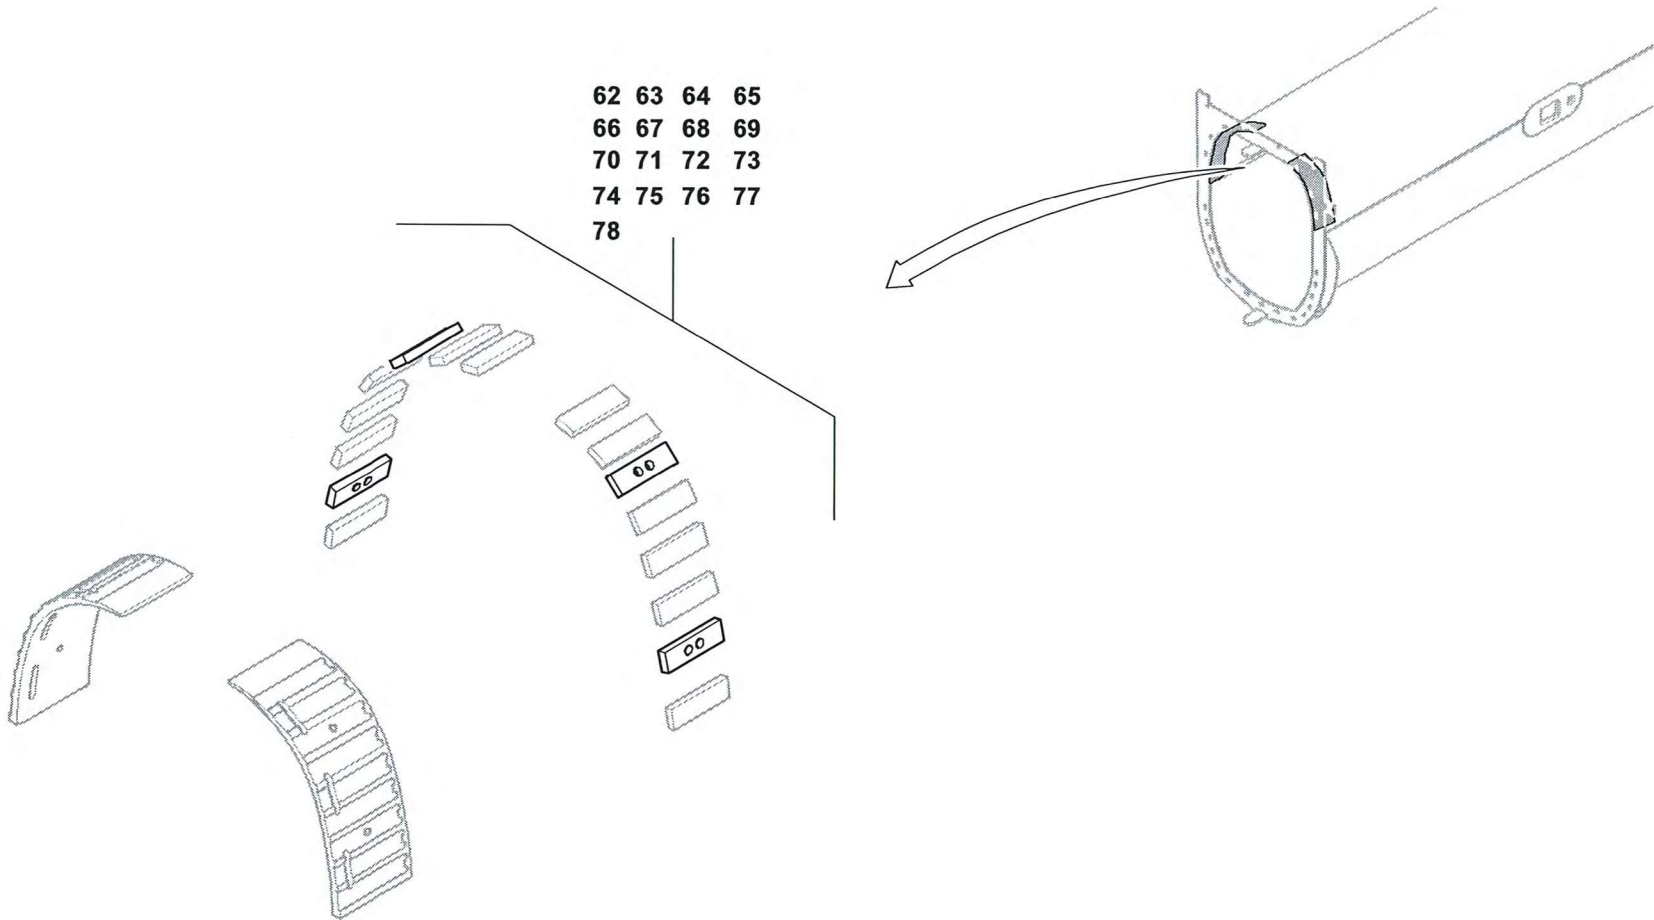

4/7

G 506

GROVE

EINBAUTEILE TELESKOP 5
 COMPONENT PARTS TELESCOPIC PART 5

BILDTAFEL
 PICTORIAL DISPLAY

GMK 5095

08.08

3157091-ETL #

5/7

G 506

62 63 64 65
 66 67 68 69
 70 71 72 73
 74 75 76 77
 78

EINBAUTEILE TELESKOP 5
COMPONENT PARTS TELESCOPIC PART 5

BILDTAFEL
PICTORIAL DISPLAY

GMK 5095

08.08

3157091-ETL #